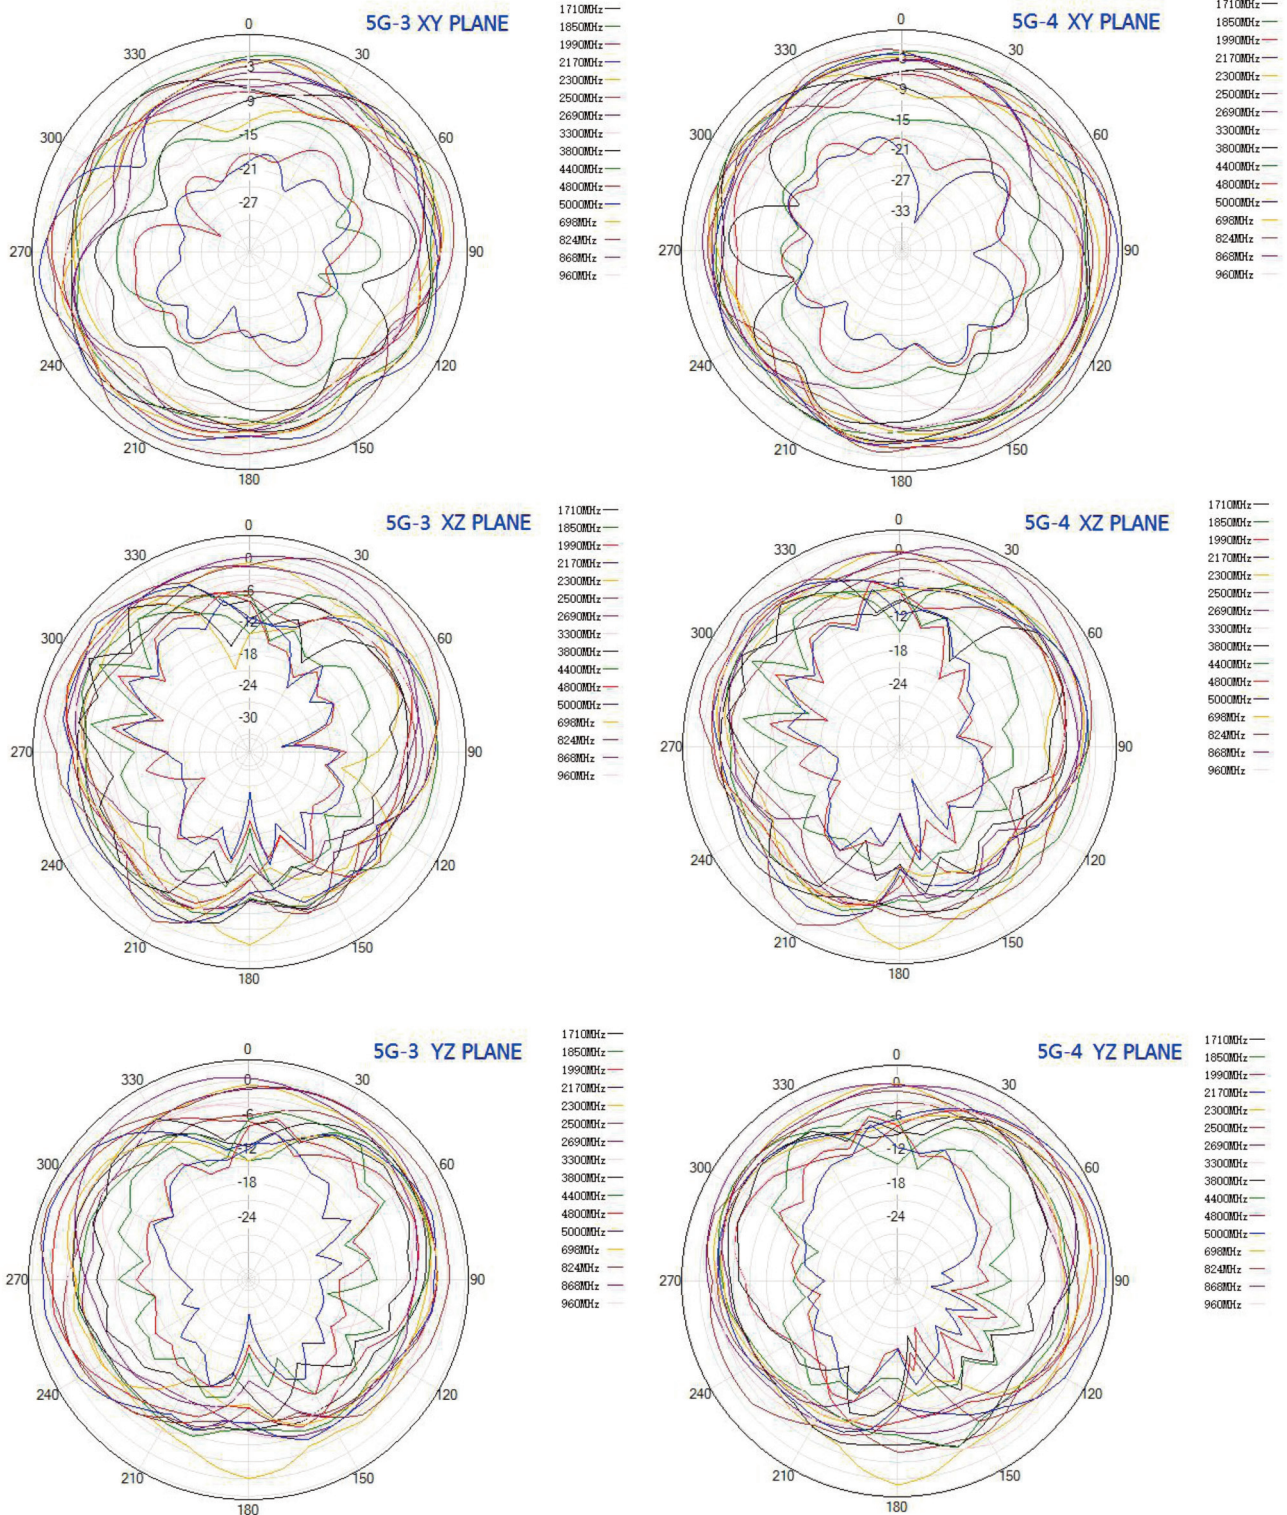

Radiation Pattern