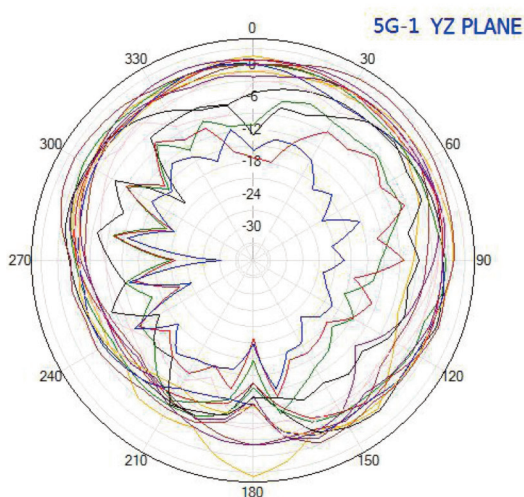

- 1710MHz
- 1850MHz
- 1990MHz
- 2170MHz
- 2300MHz
- 2500MHz
- 2690MHz
- 3300MHz
- 3800MHz
- 4400MHz
- 4800MHz
- 5000MHz
- 698MHz
- 824MHz
- 868MHz
- 960MHz