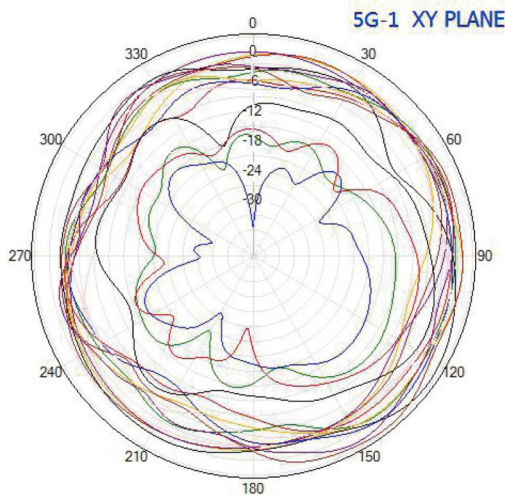

#### WLAN:

Frequency Range:	2400-2483.5 MHz / 4900-5925 MHz
V.S.W.R:	< 2.5
Polarisation:	Linear
Impedance:	50 Ω
Gain:	4 dBi typ.

#### Mechanical:

Cable:	6x 3 m RG174
Connector:	6x SMA (male)
Mounting Methode:	Screw
Operating temperature range:	-40°C to +85°C
Ingress Protection:	IP67 (excl. cable outlet)

## Radiation Pattern

NR Antenna

- 1710MHz
- 1850MHz
- 1990MHz
- 2170MHz
- 2300MHz
- 2500MHz
- 2690MHz
- 3300MHz
- 3800MHz
- 4400MHz
- 4800MHz
- 5000MHz
- 698MHz
- 824MHz
- 868MHz
- 960MHz

- 1710MHz
- 1850MHz
- 1990MHz
- 2170MHz
- 2300MHz
- 2500MHz
- 2690MHz
- 3300MHz
- 3800MHz
- 4400MHz
- 4800MHz
- 5000MHz
- 698MHz
- 824MHz
- 868MHz
- 960MHz