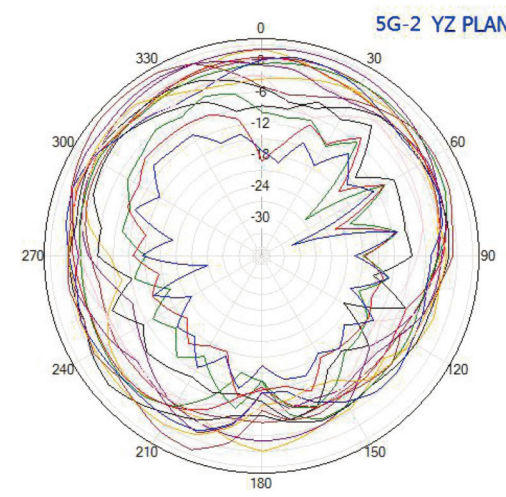

- 1710MHz
- 1850MHz
- 1990MHz
- 2170MHz
- 2300MHz
- 2500MHz
- 2690MHz
- 3300MHz
- 3800MHz
- 4400MHz
- 4800MHz
- 5000MHz
- 698MHz
- 824MHz
- 868MHz
- 960MHz