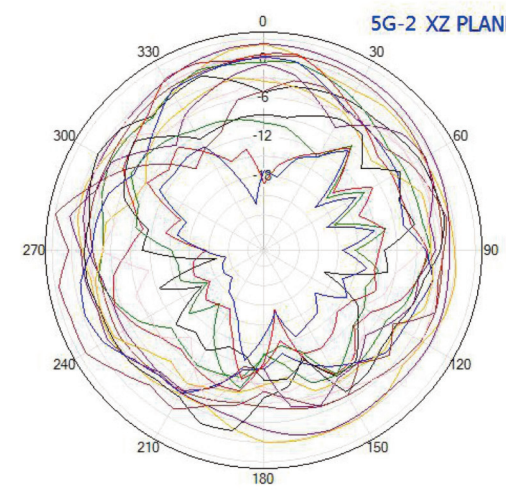

- 1710MHz
- 1850MHz
- 1990MHz
- 2170MHz
- 2300MHz
- 2500MHz
- 2690MHz
- 3300MHz
- 3800MHz
- 4400MHz
- 4800MHz
- 5000MHz
- 698MHz
- 824MHz
- 868MHz
- 960MHz