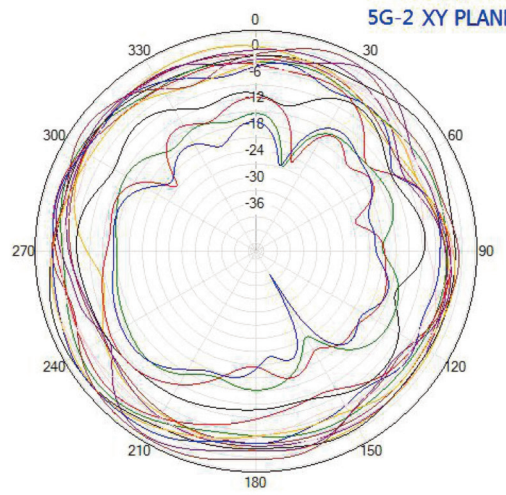

# 5G MIMO×4 Antenna + GPS + WLAN

## Radiation Pattern

NR Antenna

- 1710MHz
- 1850MHz
- 1990MHz
- 2170MHz
- 2300MHz
- 2500MHz
- 2690MHz
- 3300MHz
- 3800MHz
- 4400MHz
- 4800MHz
- 5000MHz
- 698MHz
- 824MHz
- 868MHz
- 960MHz

- 1710MHz
- 1850MHz
- 1990MHz
- 2170MHz
- 2300MHz
- 2500MHz
- 2690MHz
- 3300MHz
- 3800MHz
- 4400MHz
- 4800MHz
- 5000MHz
- 698MHz
- 824MHz
- 868MHz
- 960MHz