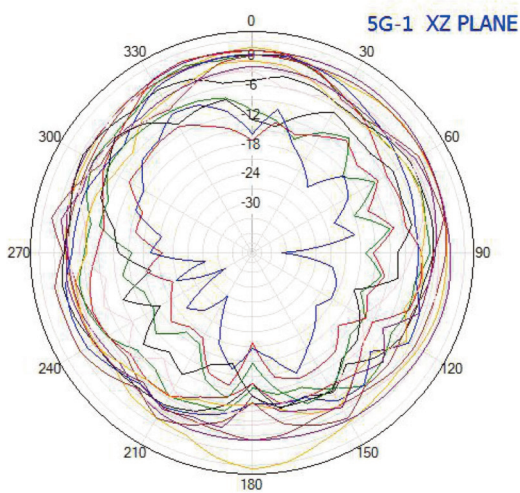

## Radiation Pattern

NR Antenna

- 1710MHz
- 1850MHz
- 1990MHz
- 2170MHz
- 2300MHz
- 2500MHz
- 2690MHz
- 3300MHz
- 3800MHz
- 4400MHz
- 4800MHz
- 5000MHz
- 698MHz
- 824MHz
- 868MHz
- 960MHz

- 1710MHz
- 1850MHz
- 1990MHz
- 2170MHz
- 2300MHz
- 2500MHz
- 2690MHz
- 3300MHz
- 3800MHz
- 4400MHz
- 4800MHz
- 5000MHz
- 698MHz
- 824MHz
- 868MHz
- 960MHz