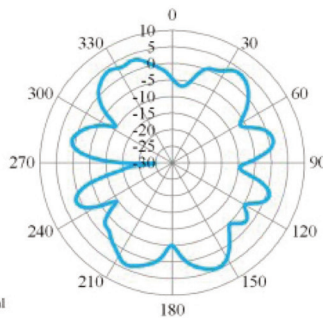

6500MHz Horizontal

6500MHz Vertical