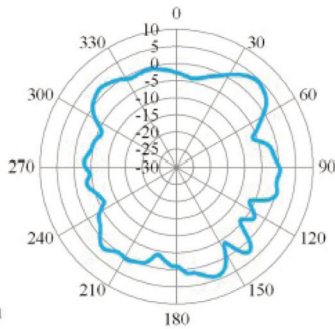

### Technical Data:

Frequency:	617-960	1600-2170	2170-3800	3800-4900	4900-5825	5825-8000
Gain:	2.7 dBi	5.4 dBi	6.5 dBi	6.2 dBi	5.3 dBi	6.6 dBi
VSWR:	<3.3	< 2.9	< 1.8	< 2.0	<2.0	<2
Max Power:	1000 W					
Impedance:	50 Ω					
Polarization:	Vertical					
Antenna color:	White					
Connector:	N female					
Weight:	0.4 kg					
Dimensions:	Ø 22.5 × 230 mm					
Material:	Fiberglass					

## 5G/LTE mast antenna

960MHz Horizontal

960MHz Vertical

1450MHz Horizontal

1450MHz Vertical

1690MHz Horizontal

1690MHz Vertical

2170MHz Horizontal

## 5G/LTE mast antenna

— 2450MHz Horizontal

— 2450MHz Vertical

— 2690MHz Horizontal

— 2690MHz Vertical

— 3500MHz Horizontal

— 3500MHz Vertical

— 3800MHz Horizontal