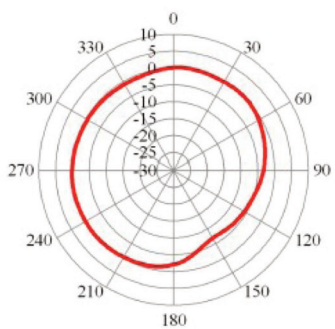

### Technical Data:

Frequency:	617-960	1600-2170	2170-3800	3800-4900	4900-5825	5825-8000
Gain:	2.7 dBi	5.4 dBi	6.5 dBi	6.2 dBi	5.3 dBi	6.6 dBi
VSWR:	<3.3	< 2.9	< 1.8	< 2.0	<2.0	<2
Max Power:	1000 W					
Impedance:	50 Ω					
Polarization:	Vertical					
Antenna color:	White					
Connector:	N female					
Weight:	0.4 kg					
Dimensions:	Ø 22.5 × 230 mm					
Material:	Fiberglass					

## 5G/LTE mast antenna

960MHz Horizontal

960MHz Vertical

1450MHz Horizontal

1450MHz Vertical

1690MHz Horizontal

1690MHz Vertical

2170MHz Horizontal

## 5G/LTE mast antenna

— 2450MHz Horizontal

— 2450MHz Vertical

— 2690MHz Horizontal

— 2690MHz Vertical

— 3500MHz Horizontal

— 3500MHz Vertical

— 3800MHz Horizontal