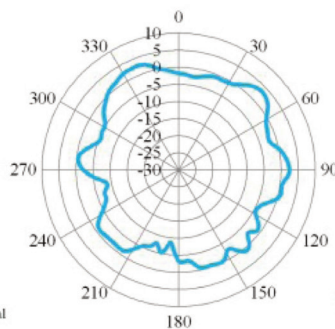

### Technical Data:

Frequency:	617-960	1600-2170	2170-3800	3800-4900	4900-5825	5825-8000
Gain:	2.7 dBi	5.4 dBi	6.5 dBi	6.2 dBi	5.3 dBi	6.6 dBi
VSWR:	<3.3	< 2.9	< 1.8	< 2.0	<2.0	<2
Max Power:	1000 W					
Impedance:	50 Ω					
Polarization:	Vertical					
Antenna color:	White					
Connector:	N female					
Weight:	0.4 kg					
Dimensions:	Ø 22.5 × 230 mm					
Material:	Fiberglass					

## 5G/LTE mast antenna

960MHz Horizontal

960MHz Vertical

1450MHz Horizontal

1450MHz Vertical

1690MHz Horizontal

1690MHz Vertical

2170MHz Horizontal

## 5G/LTE mast antenna

— 2450MHz Horizontal

— 2450MHz Vertical

— 2690MHz Horizontal

— 2690MHz Vertical

— 3500MHz Horizontal

— 3500MHz Vertical

— 3800MHz Horizontal