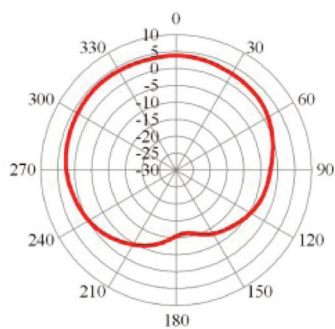

### Technical Data:

Frequency:	617-960	1600-2170	2170-3800	3800-4900	4900-5825	5825-8000
Gain:	2.7 dBi	5.4 dBi	6.5 dBi	6.2 dBi	5.3 dBi	6.6 dBi
VSWR:	<3.3	< 2.9	< 1.8	< 2.0	<2.0	<2
Max Power:	1000 W					
Impedance:	50 Ω					
Polarization:	Vertical					
Antenna color:	White					
Connector:	N female					
Weight:	0.4 kg					
Dimensions:	Ø 22.5 × 230 mm					
Material:	Fiberglass					

## 5G/LTE mast antenna

960MHz Horizontal

960MHz Vertical

1450MHz Horizontal

1450MHz Vertical

1690MHz Horizontal

1690MHz Vertical

2170MHz Horizontal

## 5G/LTE mast antenna

— 2450MHz Horizontal

— 2450MHz Vertical

— 2690MHz Horizontal

— 2690MHz Vertical

— 3500MHz Horizontal

— 3500MHz Vertical

— 3800MHz Horizontal