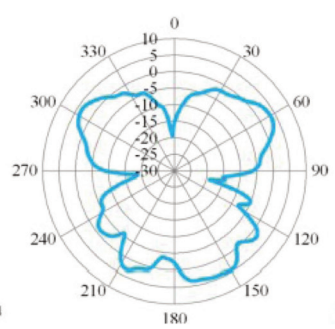

### Technical Data:

Frequency:	617-960	1600-2170	2170-3800	3800-4900	4900-5825	5825-8000
Gain:	2.7 dBi	5.4 dBi	6.5 dBi	6.2 dBi	5.3 dBi	6.6 dBi
VSWR:	<3.3	< 2.9	< 1.8	< 2.0	<2.0	<2
Max Power:	1000 W					
Impedance:	50 Ω					
Polarization:	Vertical					
Antenna color:	White					
Connector:	N female					
Weight:	0.4 kg					
Dimensions:	Ø 22.5 × 230 mm					
Material:	Fiberglass					

## 5G/LTE mast antenna

960MHz Horizontal

960MHz Vertical

1450MHz Horizontal

1450MHz Vertical

1690MHz Horizontal

1690MHz Vertical

2170MHz Horizontal

## 5G/LTE mast antenna

— 2450MHz Horizontal

— 2450MHz Vertical

— 2690MHz Horizontal

— 2690MHz Vertical

— 3500MHz Horizontal

— 3500MHz Vertical

— 3800MHz Horizontal