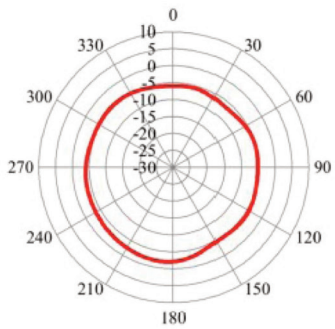

### Technical Data:

Frequency:	617-960	1600-2170	2170-3800	3800-4900	4900-5825	5825-8000
Gain:	2.7 dBi	5.4 dBi	6.5 dBi	6.2 dBi	5.3 dBi	6.6 dBi
VSWR:	<3.3	< 2.9	< 1.8	< 2.0	<2.0	<2
Max Power:	1000 W					
Impedance:	50 Ω					
Polarization:	Vertical					
Antenna color:	White					
Connector:	N female					
Weight:	0.4 kg					
Dimensions:	Ø 22.5 × 230 mm					
Material:	Fiberglass					

## 5G/LTE mast antenna

960MHz Horizontal

960MHz Vertical

1450MHz Horizontal

1450MHz Vertical

1690MHz Horizontal

1690MHz Vertical

2170MHz Horizontal

## 5G/LTE mast antenna

— 2450MHz Horizontal

— 2450MHz Vertical

— 2690MHz Horizontal

— 2690MHz Vertical

— 3500MHz Horizontal

— 3500MHz Vertical

— 3800MHz Horizontal