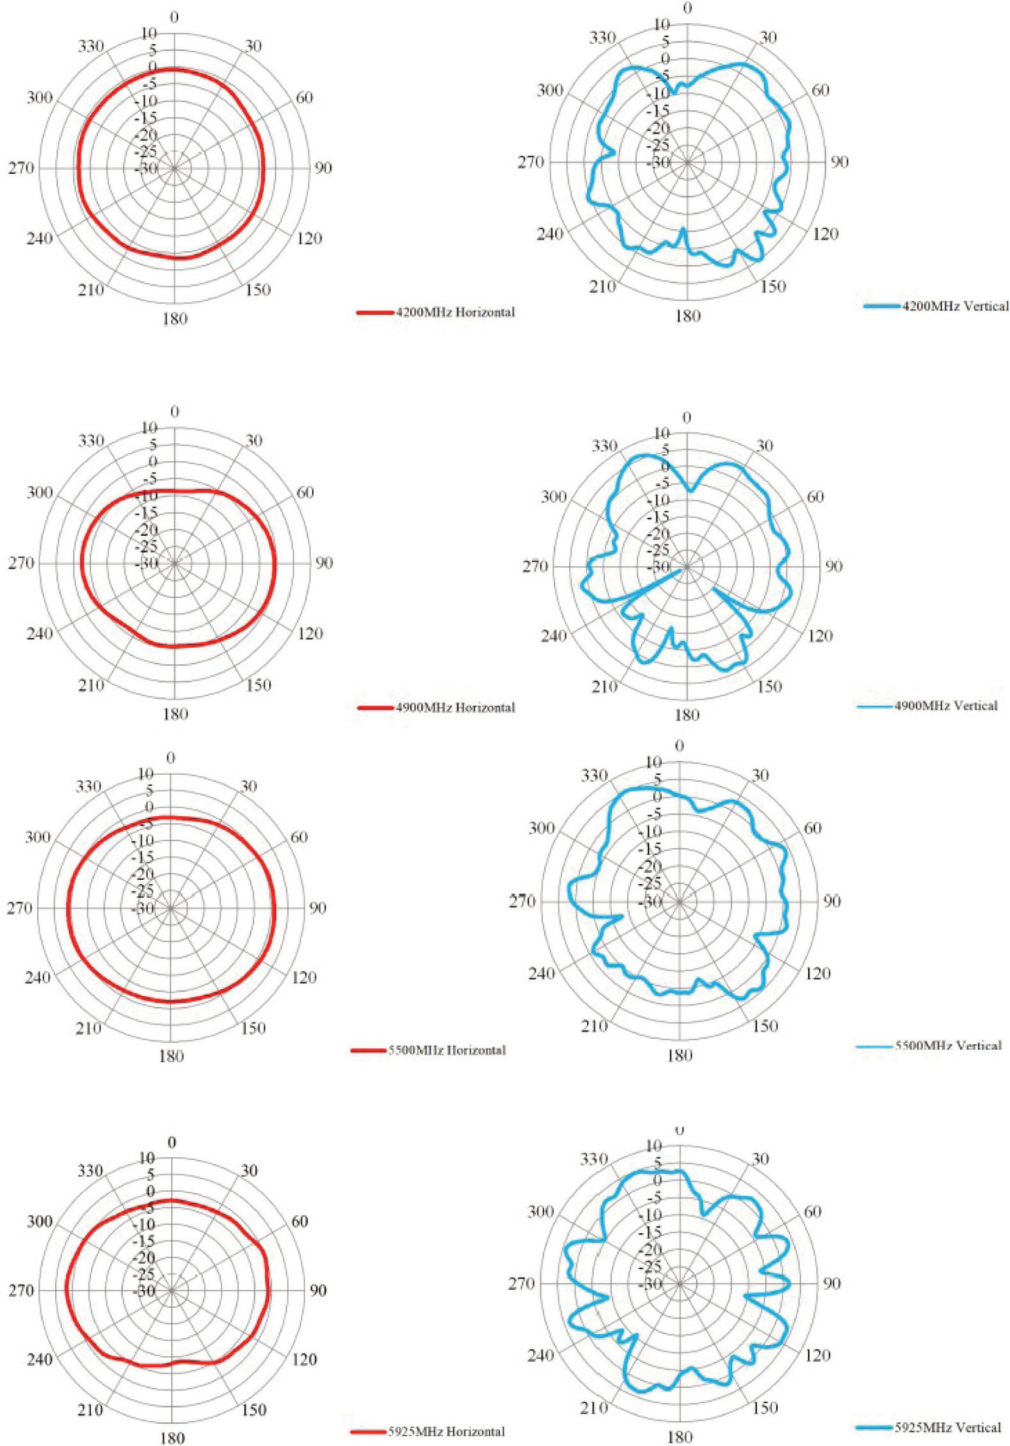

5G/LTE mast antenna